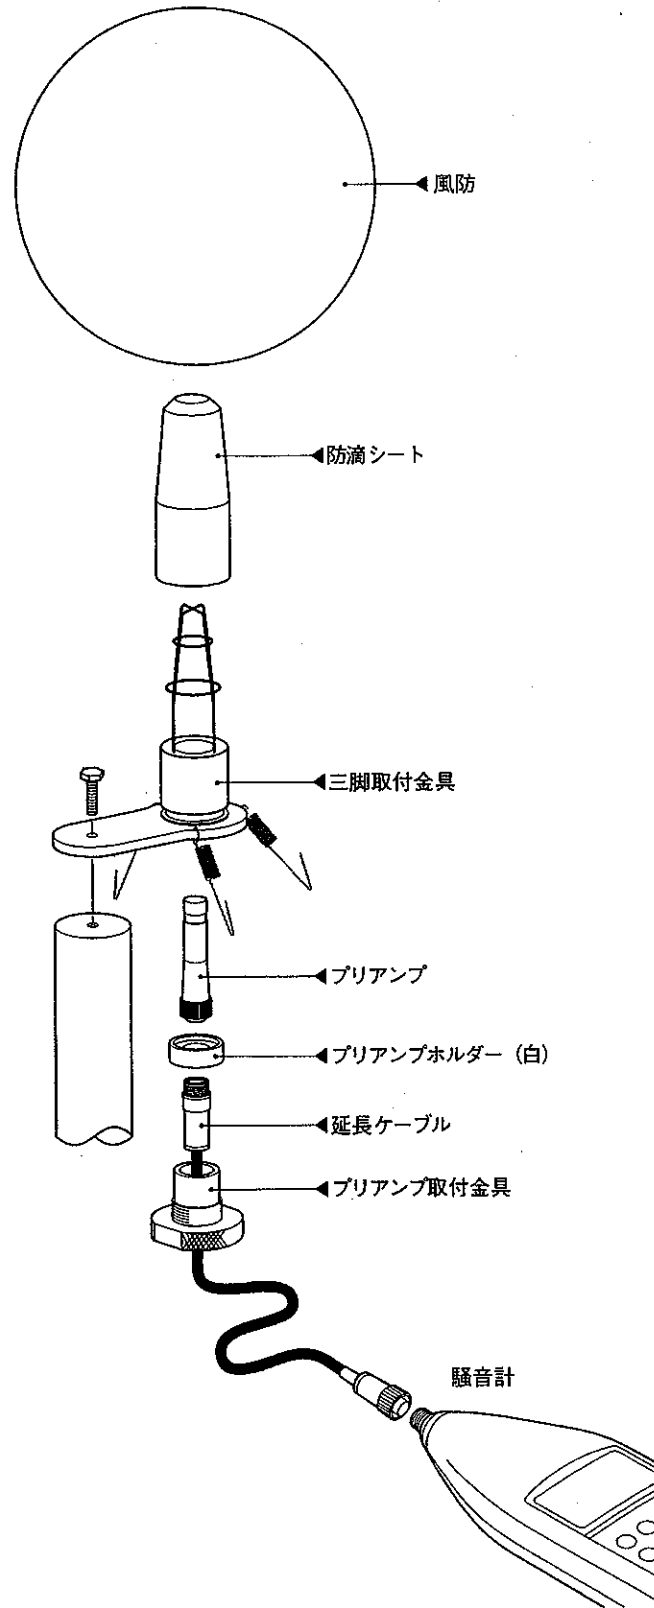

■ BNC タイププリアンプの取付け手順

対象騒音計	LA-1300シリーズ/LA-4300シリーズ
使用延長ケーブル	AG-2010(10m)/AG-2030(30m)/AG-2050(50m リール付き)/AG-2100(100mリール付き)

■ 6pin タイププリアンプの取付け手順

対象騒音計	LA-200シリーズ/LA-1200シリーズ/LA-2000シリーズ /LA-5000シリーズ
使用延長 ケーブル	AG-3301(5m)/AG-3302(10m)/AG-3304(30m) /AG-3305(100mリール付き)