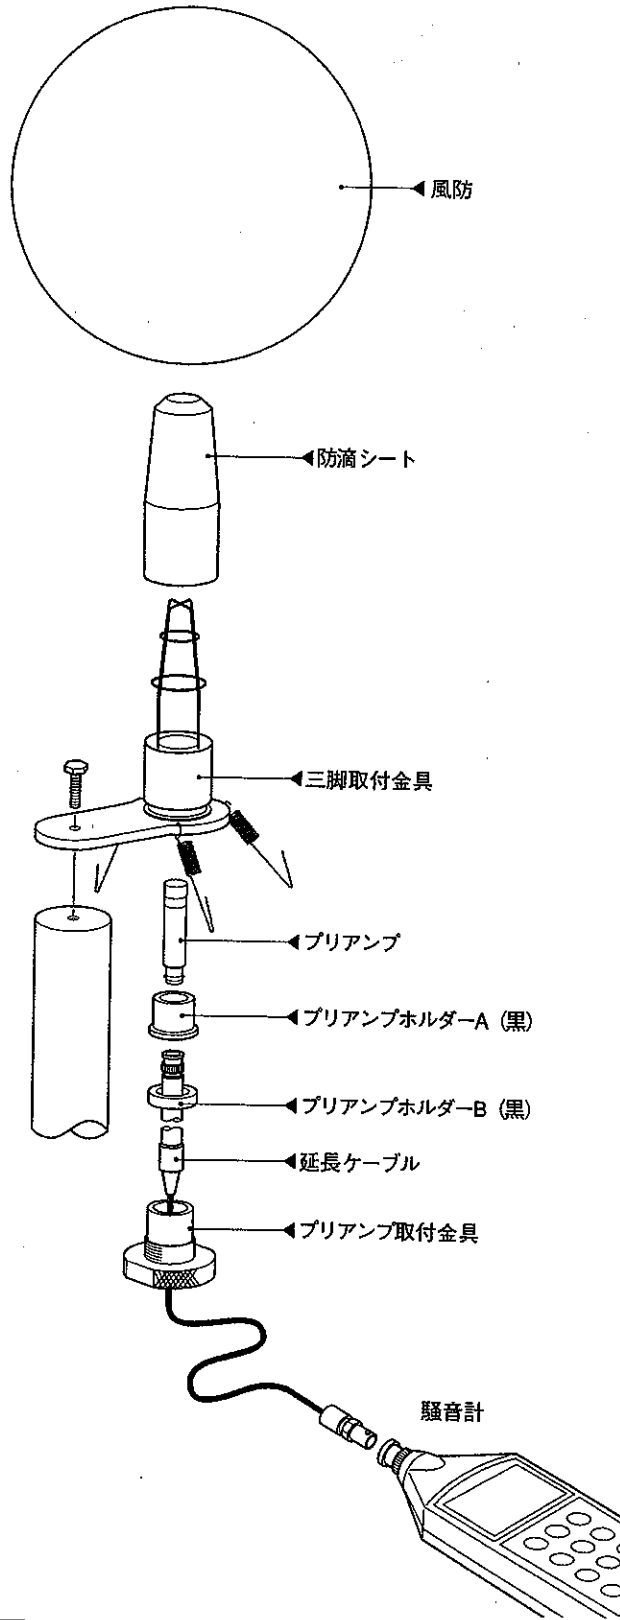

■ BNC タイププリアンプの取付け手順

対象騒音計	LA-1300シリーズ/LA-4300シリーズ
使用延長ケーブル	AG-2010(10m)/AG-2030(30m)/AG-2050(50m リール付き)/AG-2100(100mリール付き)

■ 6pin タイププリアンプの取付け手順

対象騒音計	LA-200シリーズ/LA-1200シリーズ/LA-2000シリーズ /LA-5000シリーズ
使用延長 ケーブル	AG-3301(5m)/AG-3302(10m)/AG-3304(30m) /AG-3305(100mリール付き)